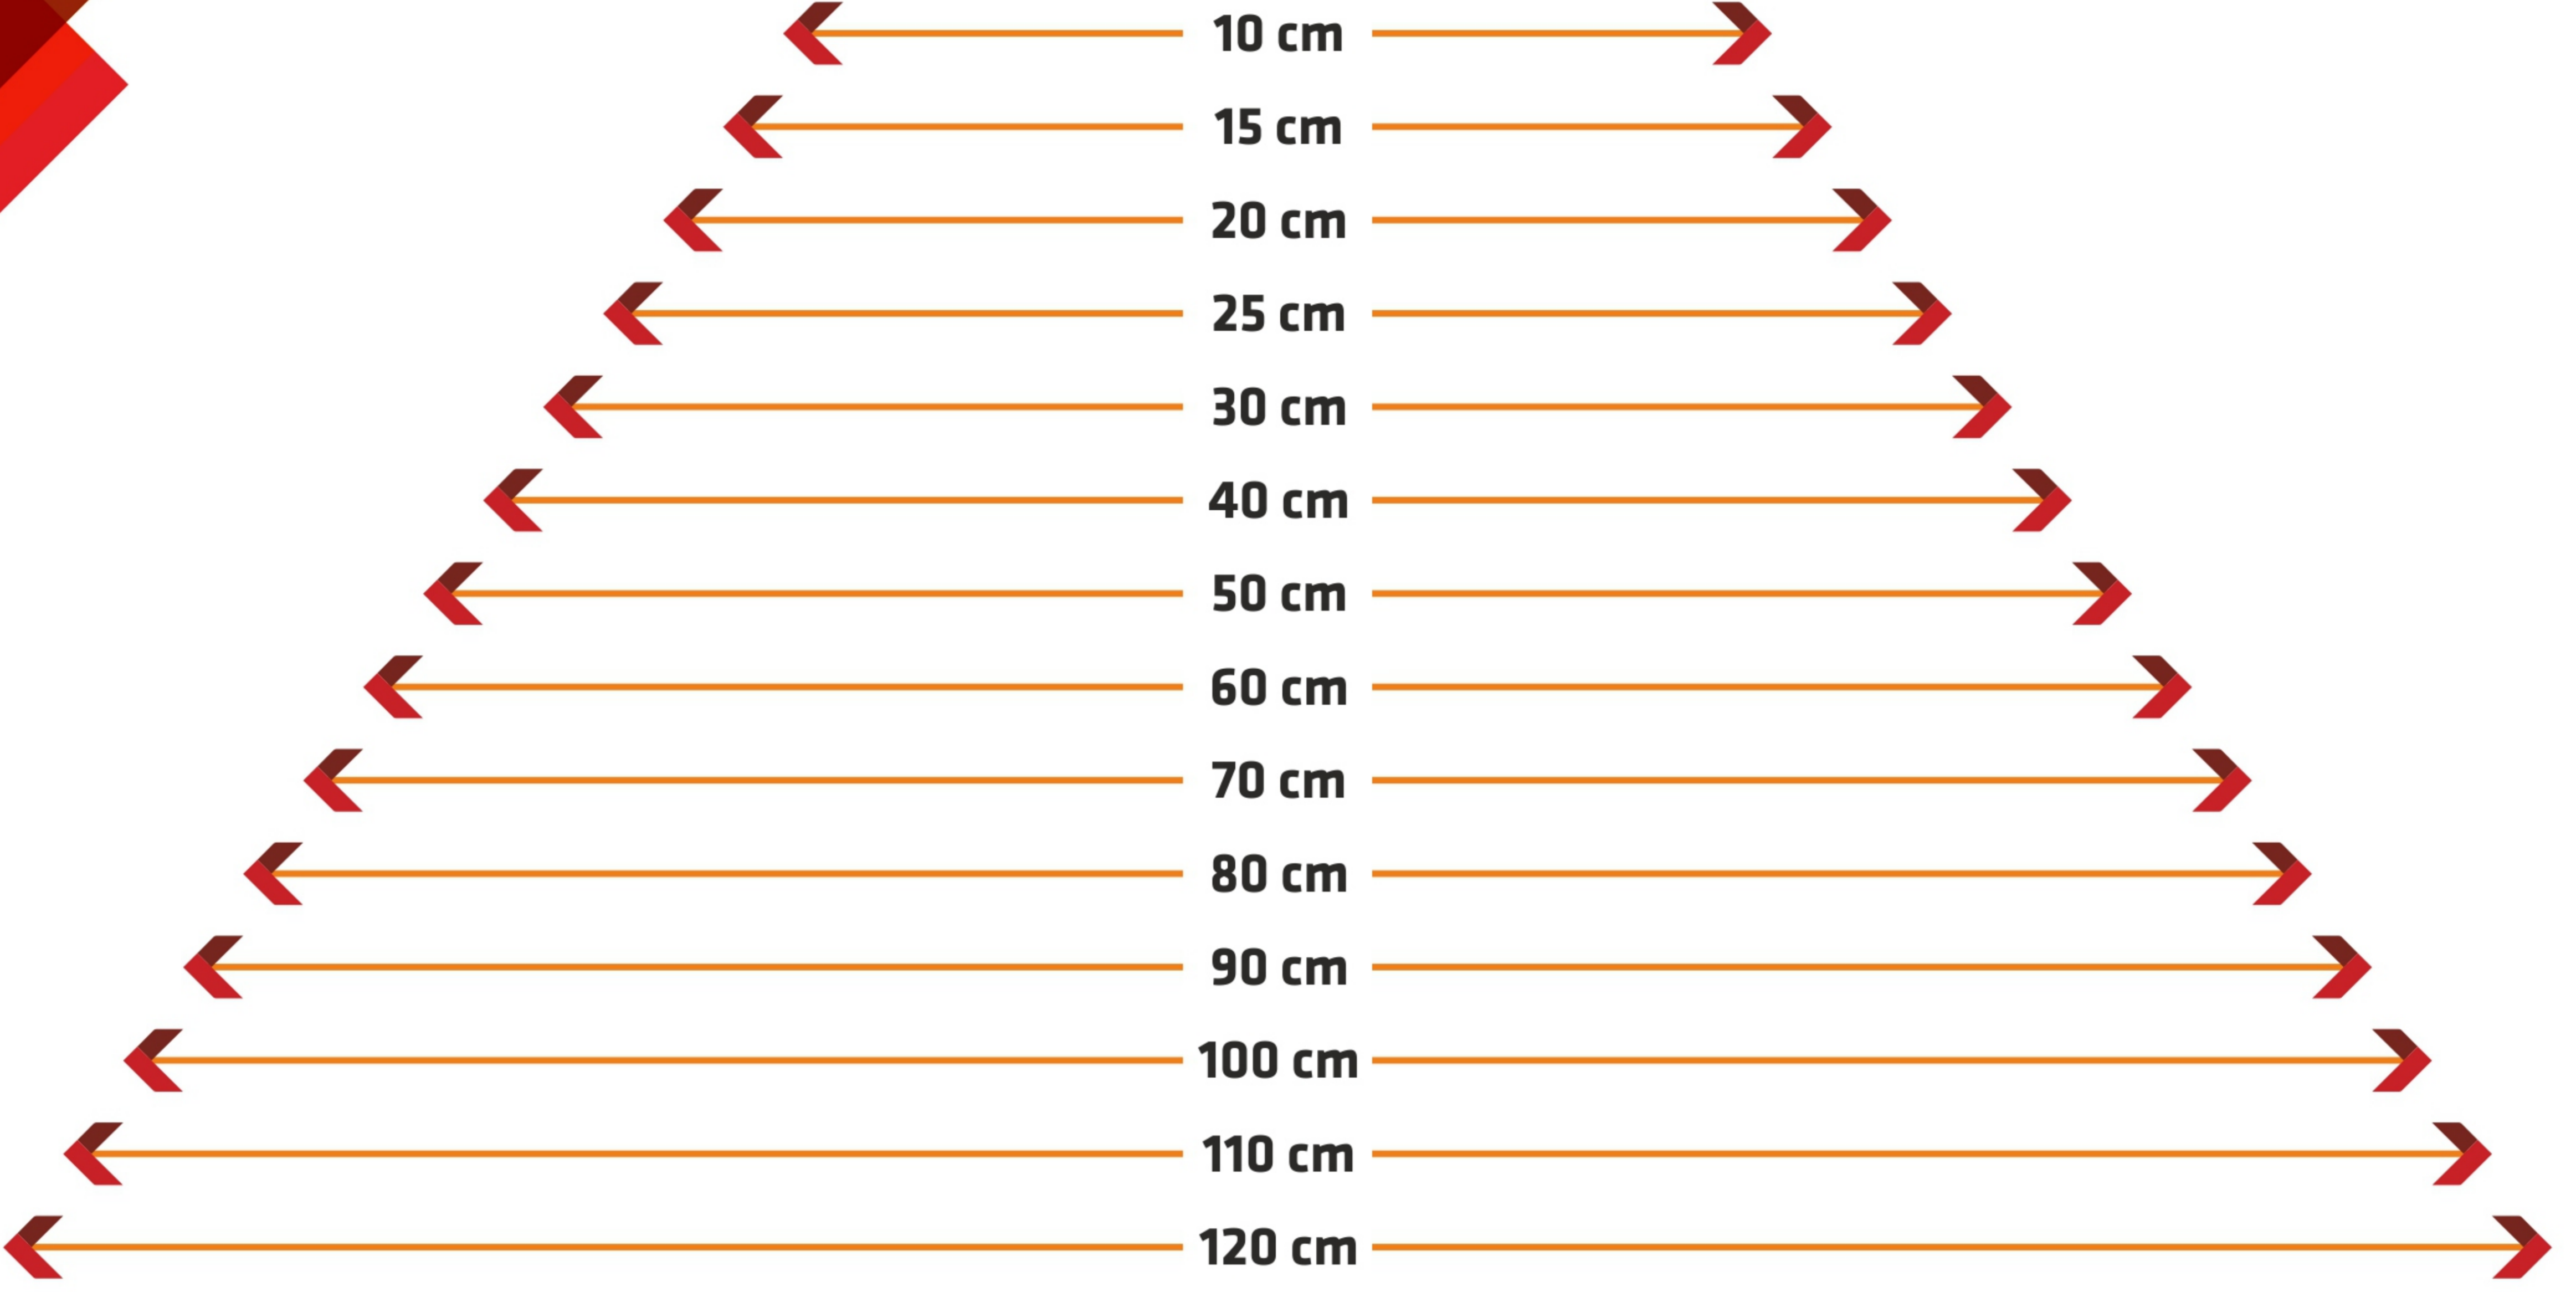

ölçülerimiz

genişlik