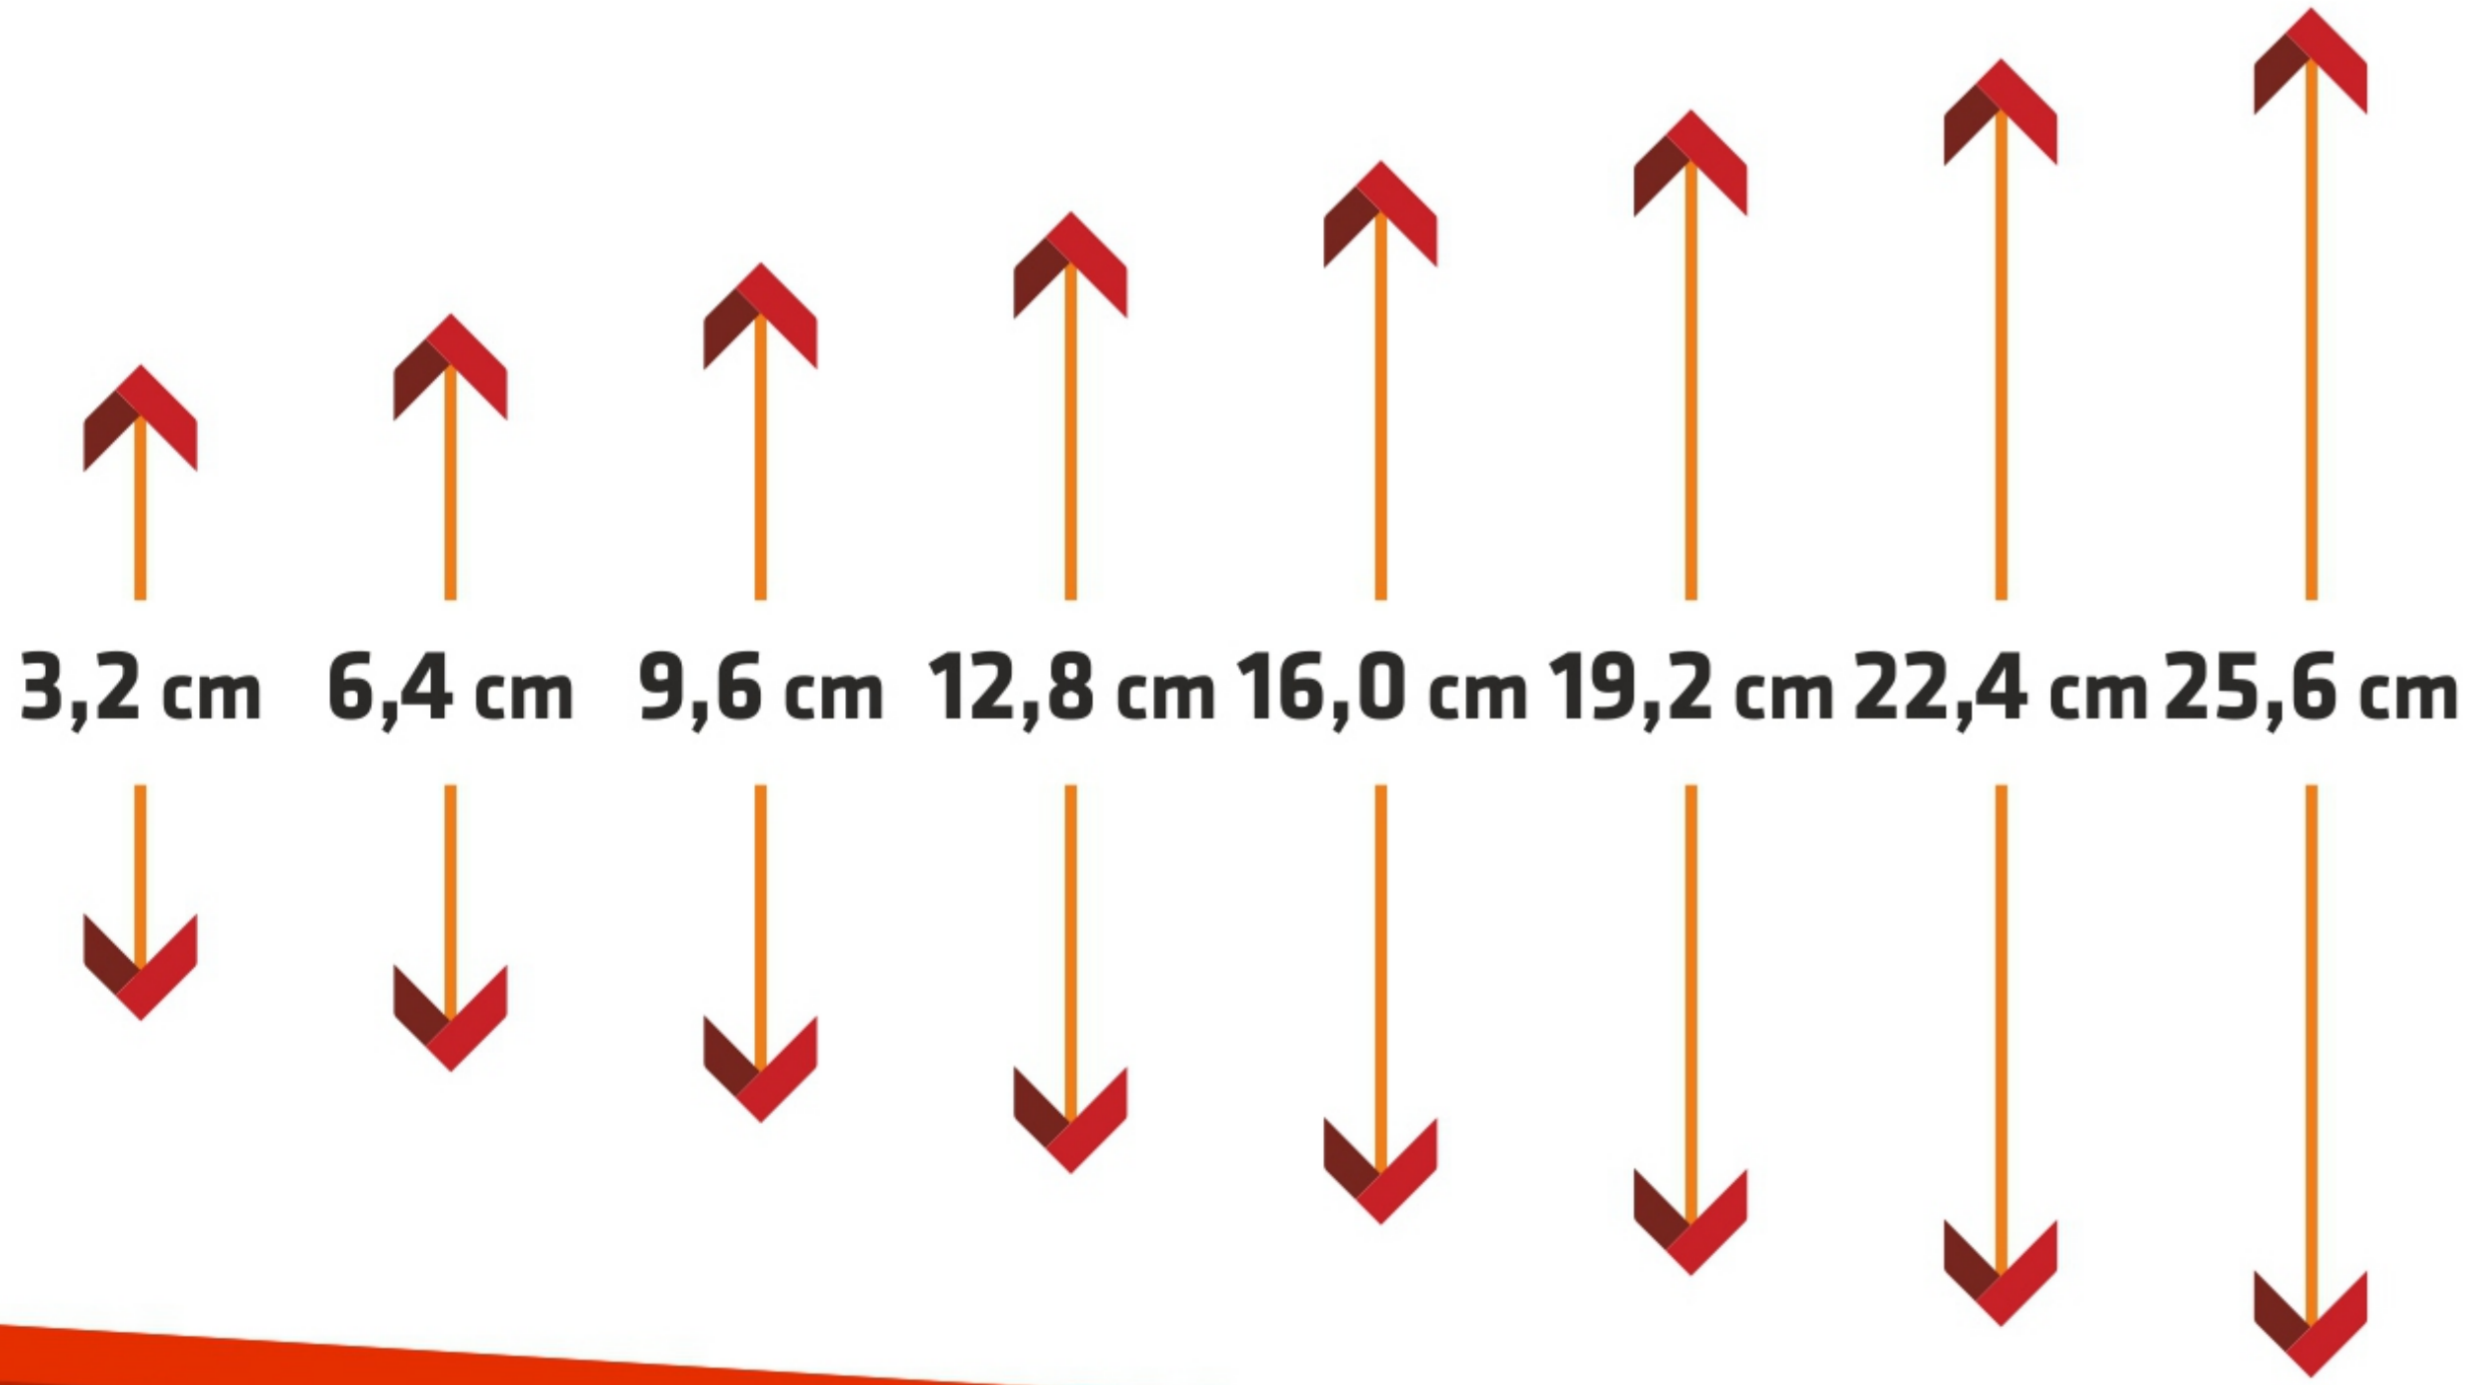

Genel Kat Yerleşim Planı • Atatürk Köşesi • Kapı İsimliği • Yönlendirme Levhası

PİKTOGRAMLAR

50.Yıl Cad. Tufanç Sitesi No:67/D Yakutiye/Erzurum

sahmimariyonlendirme

0442 242 88 08

ölçülerimiz

genişlik

yükseklik