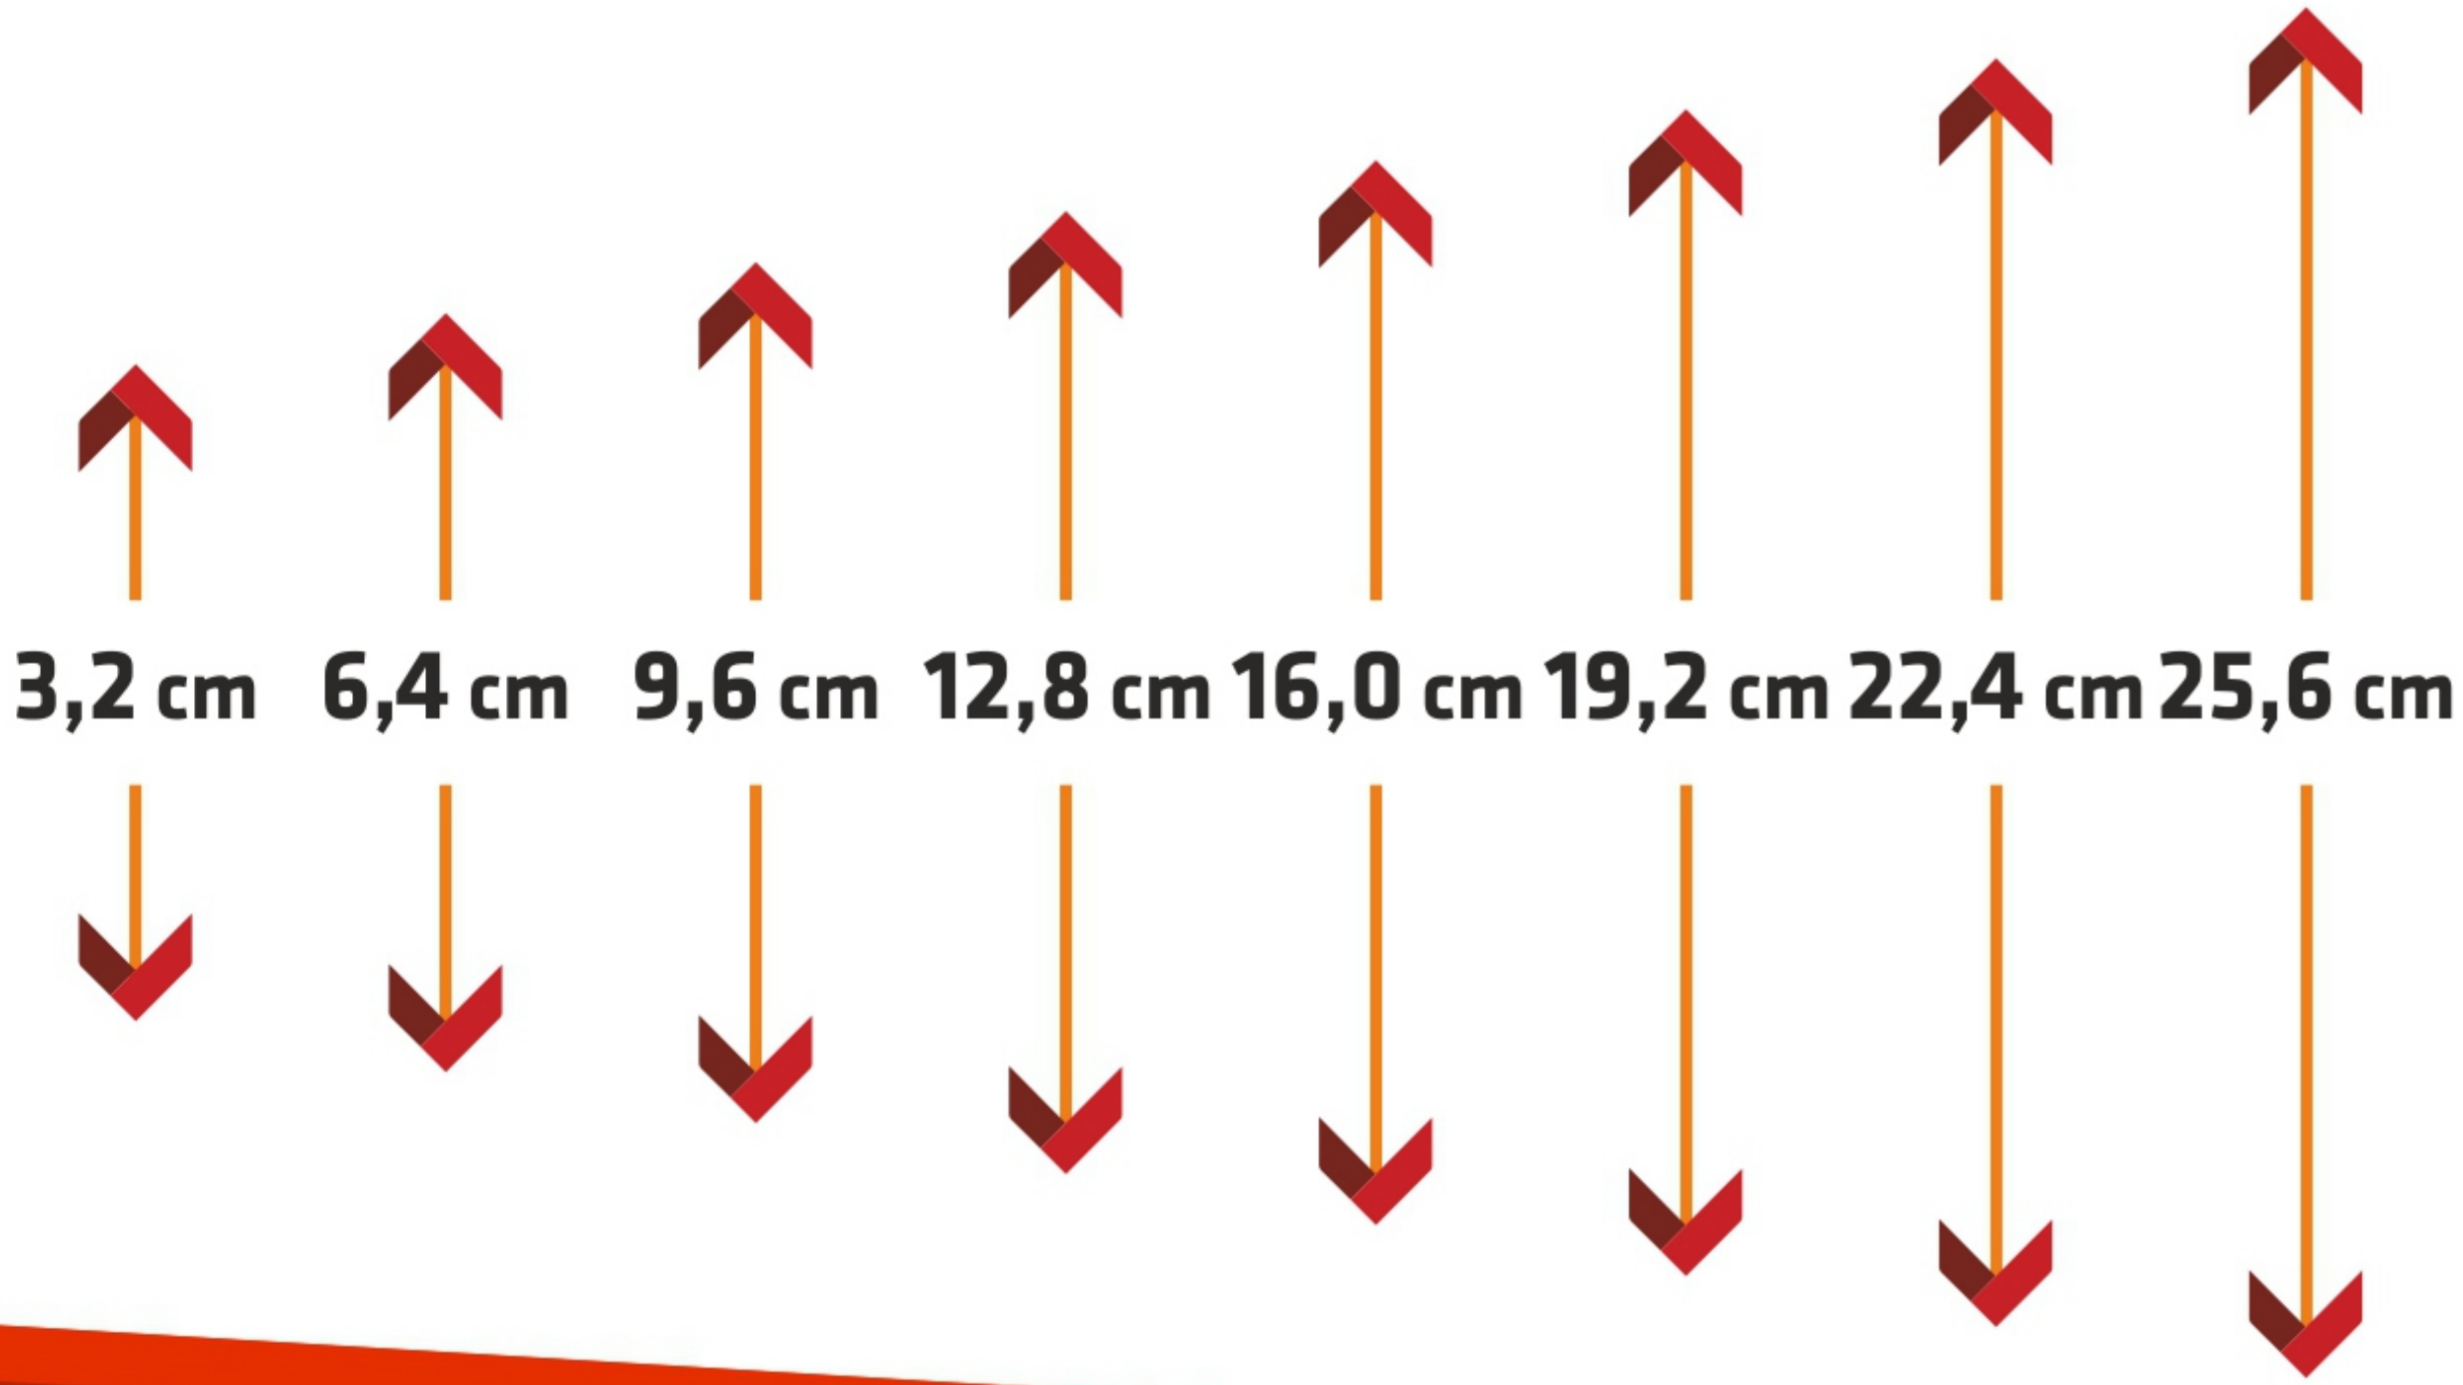

Genel Kat Yerleşim Planı • Atatürk Köşesi • Kapı İsimliği • Yönlendirme Levhası

KAPI PANOLARI

50.Yıl Cad. Tufanç Sitesi No:67/D Yakutiye/Erzurum

sahmimariyonlendirme

0442 242 88 08

ölçülerimiz

genişlik

yükseklik