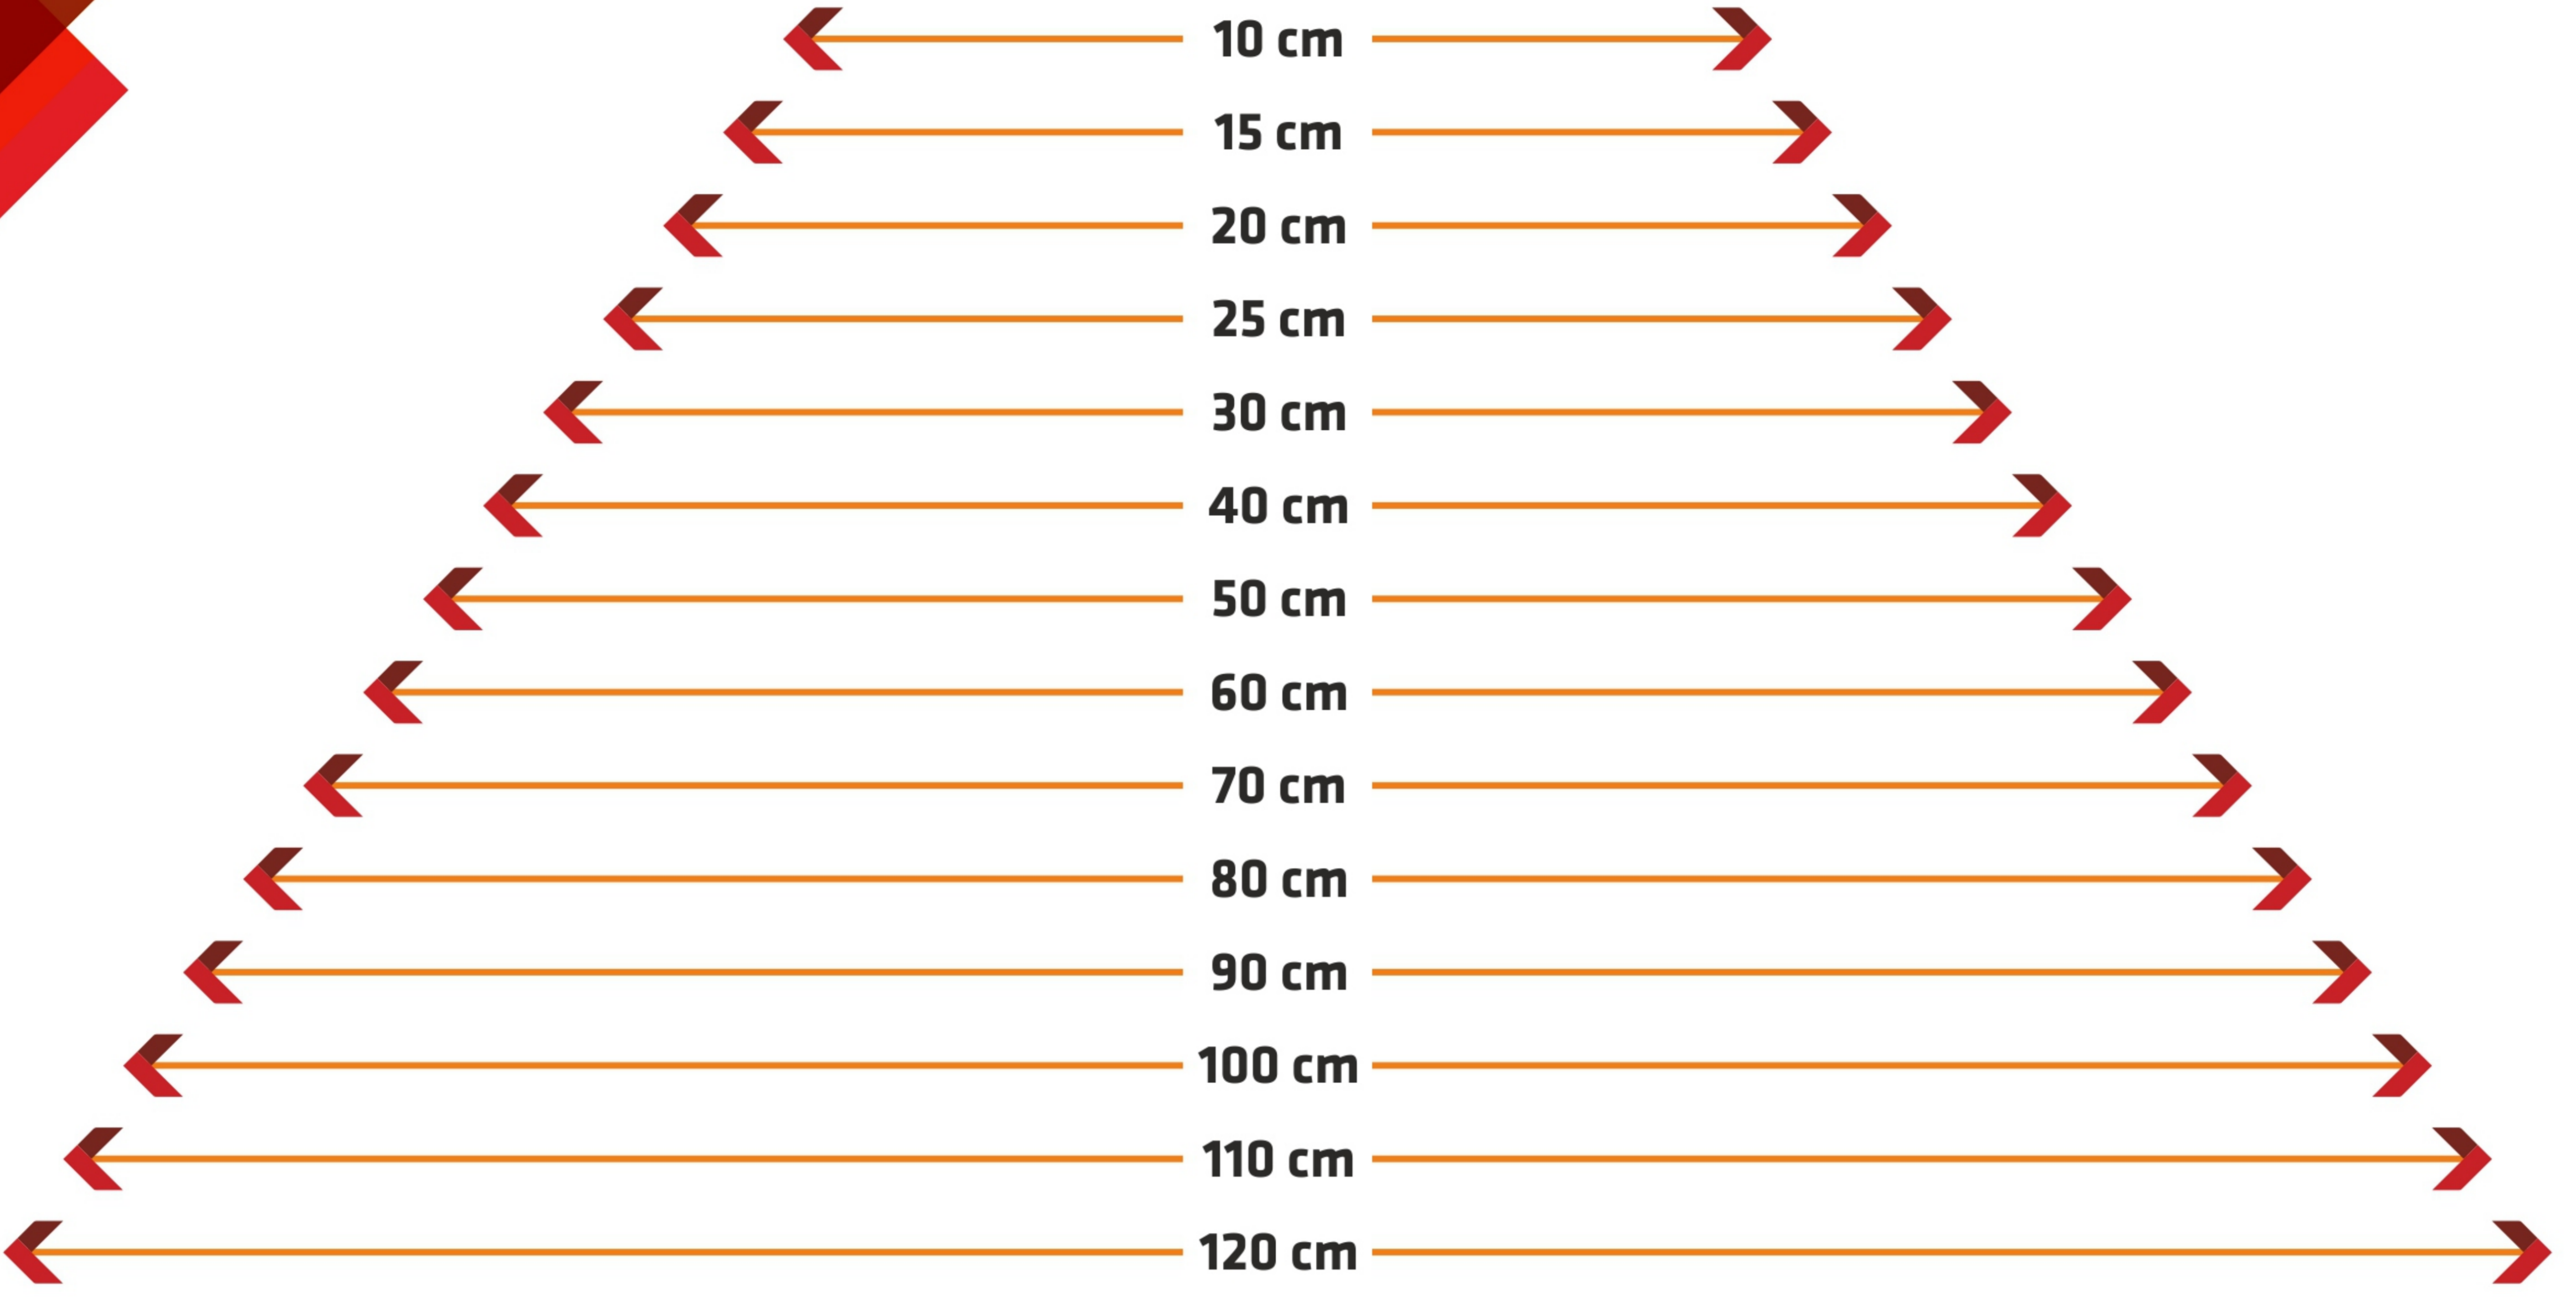

ölçülerimiz

genişlik